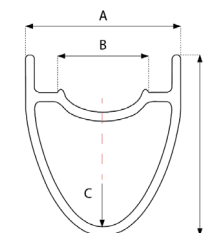

## Dimensions roues Alian 2024

	Avec crochet (en mm)					Sans crochet (en mm)				
	A	B	C	D	Dimensions de pneus requises	A	B	C	D	Dimensions de pneus requises
<b>Route</b>										
<i>Disque</i>										
<b>Diamant</b>						30	23	4	37 et 50	de 25mm à 40mm***
<b>Prestige</b>	29	21	3,5	33, 38, 45, 50, 55 et 60	23mm à 40mm	31	23		35/40/45/55	de 25mm à 40mm ***
<b>Elite</b>	28	21	3,5	33, 38, 45, 50, 55, 60	23mm à 40mm	31	23		35/40/45/55	de 25mm à 40mm ***
<b>Pro</b>	28	19	3,5	33, 38, 45, 50, 55, 60	23mm à 38mm					
<b>CLM</b>	25	18	--	--	à partir de 23mm					
<i>Patin</i>										
<b>Prestige</b>	26,5	19	3,5	30,35,40,45,50,55,60,75	à partir de 23mm					
<b>Pro*</b>	26,2	19	3,5	30,35,40,45,50,55,60,75	à partir de 23mm					
<b>Pro</b>	26,2	19	3,5	30,35,40,45,50,55,60,75	à partir de 23mm					
<b>CLM</b>	25	19	3,5	30,35,40,45,50,55,60,75	à partir de 23mm					
<b>Gravel</b>										
<b>Diamant</b>	31	25	4	37		31	25	4	37	à partir de 32mm
<b>Prestige</b>	32	26	3,5	40,35,30	à partir de 32mm	32	27	3,5	30/35/40/45	à partir de 32mm
<b>Elite</b>	32	26	3,5	40,35,30	à partir de 32mm	32	27	3,5	30/35/40/45	à partir de 32mm
<b>Pro</b>	30	24	3,5	40,35,30	à partir de 32mm	32	27	3,5	30/35/40/45	à partir de 32mm
<b>VTT</b>										
<b>Diamant</b>						42	36	4	25	Tous les pneus sont compatibles.
<b>Prestige</b>						36,34,32	30,28,25	3,5	30,28	
<b>Elite</b>						36,34,32	30,28,25	3,5	30,28	
<b>Pro</b>						32,30,	28,25	3,5	30,28	

Avec crochet

Sans crochet

\*\*\* pour les pneus 25mm seul Swable, Specialized et Goodyear sont compatibles ; de 28 à 40mm tous les pneus fonctionnent