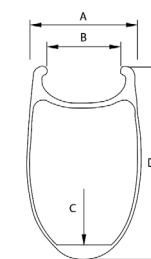

## Dimensions roues Alian 2024

	Avec crochet (en mm)					Sans crochet (en mm)				
	A	B	C	D	Dimensions de pneus requises	A	B	C	D	Dimensions de pneus requises
<b>Route</b>										
<i>Disque</i>										
<b>Diamant</b>						30	23	4	37 et 50	de 25mm à 40mm***
<b>Prestige</b>	29	21	3,5	33, 38, 45, 50, 55 et 60	23mm à 40mm	31	23		35/40/45/55	de 25mm à 40mm ***
<b>Elite</b>	28	21	3,5	33, 38, 45, 50, 55, 60	23mm à 40mm	31	23		35/40/45/55	de 25mm à 40mm ***
<b>Pro</b>	28	19	3,5	33, 38, 45, 50, 55, 60	23mm à 38mm					
<b>CLM</b>	25	18	--	--	à partir de 23mm					
<i>Patin</i>										
<b>Prestige</b>	26,5	19	3,5	30,35,40,45,50,55,60,75	à partir de 23mm					
<b>Pro*</b>	26,2	19	3,5	30,35,40,45,50,55,60,75	à partir de 23mm					
<b>Pro</b>	26,2	19	3,5	30,35,40,45,50,55,60,75	à partir de 23mm					
<b>CLM</b>	25	19	3,5	30,35,40,45,50,55,60,75	à partir de 23mm					
<b>Gravel</b>										
<b>Diamant</b>	31	25	4	37		31	25	4	37	à partir de 32mm
<b>Prestige</b>	32	26	3,5	40,35,30	à partir de 32mm	32	27	3,5	30/35/40/45	à partir de 32mm
<b>Elite</b>	32	26	3,5	40,35,30	à partir de 32mm	32	27	3,5	30/35/40/45	à partir de 32mm
<b>Pro</b>	30	24	3,5	40,35,30	à partir de 32mm	32	27	3,5	30/35/40/45	à partir de 32mm
<b>VTT</b>										
<b>Diamant</b>						42	36	4	25	Tous les pneus sont compatibles.
<b>Prestige</b>						36,34,32	30,28,25	3,5	30,28	
<b>Elite</b>						36,34,32	30,28,25	3,5	30,28	
<b>Pro</b>						32,30,	28,25	3,5	30,28	

Avec crochet

Sans crochet

\*\*\* pour les pneus 25mm seul Swable, Specialized et Goodyear sont compatibles ; de 28 à 40mm tous les pneus fonctionnent